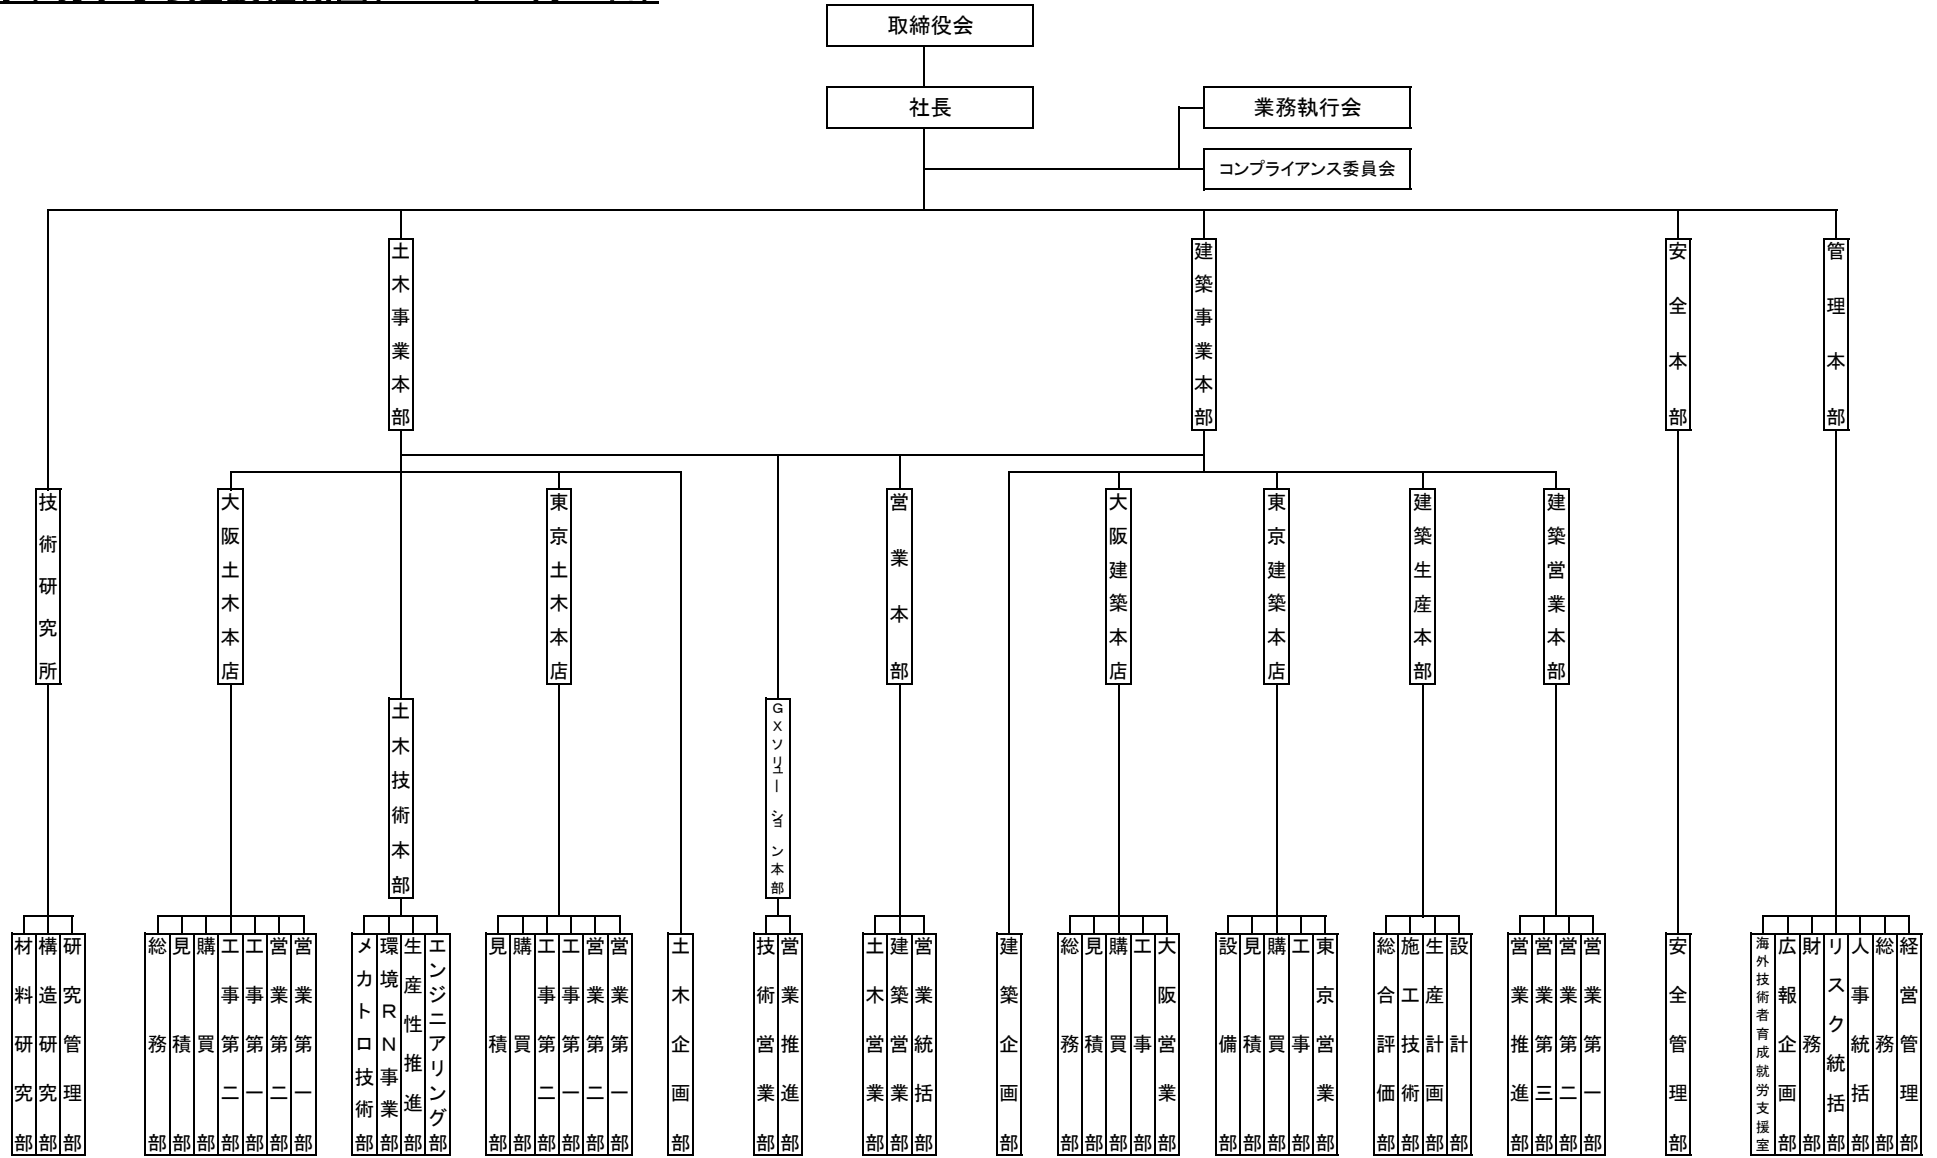

青木あすなろ建設組織図(2024年09月01日)

支 店:北海道支店、東北支店、横浜支店、名古屋支店、北陸支店、神戸支店、中国支店、四国支店、九州支店
 営業所:盛岡営業所、茨城営業所、さいたま営業所、千葉営業所、静岡営業所、京滋営業所、佐賀営業所、熊本営業所、宮崎営業所、沖縄営業所